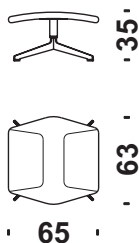

Armchair with foot-rest
Sessel mit Fusstütze
Fauteuil avec repose pieds

 m 3,8

 m² 5,5

 Kg 23

 m³ 1,2

Cod. 0V6

Poltrona girevole

Revolving armchair
Drehstuhl
Fauteuil pivotant

 m 3,8

 m² 5,5

 Kg 32

 m³ 0,9

Cod. 0V7

Pouf girevole

Revolving stool
Drehhocker
Pouf pivotant

 m 1,3

 m² 1,6

 Kg 13

 m³ 0,2