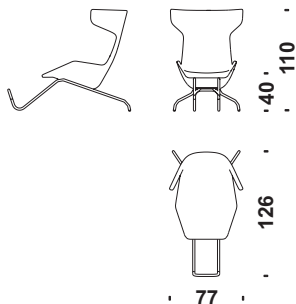

 m² **Pelle**
Leder

Leather
Cuir

 Kg **P. lordo**
Bruttogew.

Gr. Weight
Poids Brut

 m³ **Volume**
Volumen

Volume
Volume

Cod. 079

Poltrona con poggipiedi

Armchair with foot-rest
Sessel mit Fusstütze
Fauteuil avec repose pieds

 m 3,8

 m² 5,5

 Kg 23

 m³ 1,2

Cod. 0V6

Poltrona girevole

Revolving armchair
Drehstuhl
Fauteuil pivotant