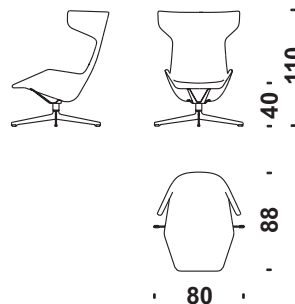

 m² **Pelle**
Leder

Leather
Cuir

 Kg **P. lordo**
Bruttogew.

Gr. Weight
Poids Brut

 m³ **Volume**
Volumen

Volume
Volume

Cod. 079

Poltrona con poggipiedi

Armchair with foot-rest
Sessel mit Fusstütze
Fauteuil avec repose pieds

 m 3,8

 m² 5,5

 Kg 23

 m³ 1,2

Cod. 0V6

Poltrona girevole

Revolving armchair
Drehstuhl
Fauteuil pivotant

 m 3,8

 m² 5,5

 Kg 32

 m³ 0,9

Cod. 0V7

Pouf girevole

Revolving stool
Drehhocker
Pouf pivotant

 m 1,3