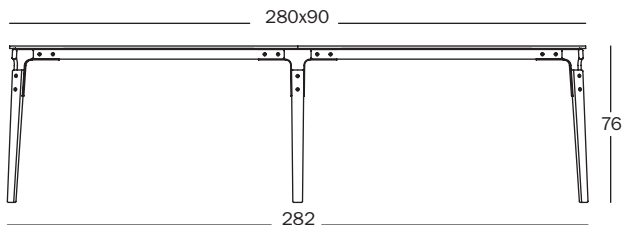

Top in HPL laminate. Joints in steel plate painted in epoxy resin.

Mesa.

Estructura (patas y travesaños) en madera maciza de haya natural o barnizada.

Sobre en laminado HPL. Juntas en lamas de acero barnizado epoxi.

Table.

Structure (montants et traverses) en hêtre massif naturel ou teinté. Plateau en laminé HPL. Joints en tôle d'acier verni en résine époxy.

Tisch.

Gestell (Beine und Querstreben) aus massiver Buche, naturfarben oder lackiert. Tischplatte aus HPL-Laminat. Verbindungsgelenke aus Stahlblech, epoxylackiert.

Tavolo.

Struttura (gambe e traversi) in massello di faggio naturale o verniciato. Piano in laminato HPL. Giunti in lamiera di acciaio verniciato in resina epossidica.

-  white 5108 (frame)
-  beech painted white (joint and shelves)
-  black 5140 (frame)
-  beech painted black (joint and shelves)
-  natural beech 7011 (frame)
-  white 5108 (joint and shelves)