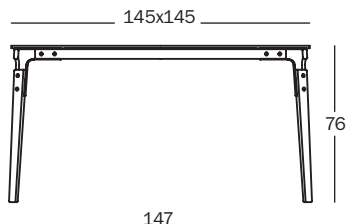

Top in HPL laminate. Joints in steel plate painted in epoxy resin.

Mesa.

Estructura (patas y travesaños) en madera maciza de haya natural o barnizada.

Sobre en laminado HPL. Juntas en lamas de acero barnizado epoxi.

Table.

Structure (montants et traverses) en hêtre massif naturel ou teinté. Plateau en laminé HPL. Joints en tôle d'acier verni en résine époxy.

Tisch.

Gestell (Beine und Querstreben) aus massiver Buche, naturfarben oder lackiert. Tischplatte aus HPL-Laminat. Verbindungsgelenke aus Stahlblech, epoxylackiert.

Tavolo.

Struttura (gambe e traversi) in massello di faggio naturale o verniciato. Piano in laminato HPL. Giunti in lamiera di acciaio verniciato in resina epossidica.

-  white 5108 (frame)
-  beech painted white (joint and shelves)
-  black 5140 (frame)
-  beech painted black (joint and shelves)
-  natural beech 7011 (frame)
-  white 5108 (joint and shelves)