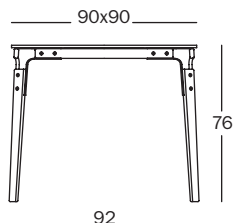

Top in HPL laminate. Joints in steel plate painted in epoxy resin.

Mesa.

Estructura (patas y travesaños) en madera maciza de haya natural o barnizada.

Sobre en laminado HPL. Juntas en lamas de acero barnizado epoxi.

Table.

Structure (montants et traverses) en hêtre massif naturel ou teinté. Plateau en laminé HPL. Joints en tôle d'acier verni en résine époxy.

Tisch.

Gestell (Beine und Querstreben) aus massiver Buche, naturfarben oder lackiert. Tischplatte aus HPL-Laminat. Verbindungsgelenke aus Stahlblech, epoxylackiert.

Tavolo.

Struttura (gambe e traversi) in massello di faggio naturale o verniciato. Piano in laminato HPL. Giunti in lamiera di acciaio verniciato in resina epossidica.

-  white 5108 (frame)
-  beech painted white (joint and shelves)
-  black 5140 (frame)
-  beech painted black (joint and shelves)
-  natural beech 7011 (frame)
-  white 5108 (joint and shelves)