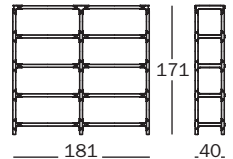

Steelwood Shelving System

Shelving system.

Frame (uprights and crosspieces) in solid beech, natural or painted.

Joints in steel plate painted in epoxy resin. Shelves in painted MDF.

Libreria modulare.

Struttura (montanti e traversi) in massello di faggio naturale o verniciato.

Giunti in lamiera di acciaio verniciato in resina epossidica. Ripiani in MDF verniciato.

Librería modular.

Estructura (travesaño vertical) en madera maciza de haya natural o barnizada. Juntas en lamas de acero barnizado epoxi. Estantes en MDF barnizado.

Étagère modulable

Structure (montants et traverses) en hêtre massif naturel ou teinté. Joints en tôle d'acier verni en résine époxy. Plateaux en MDF verni.

- white 5108 (frame)
- beech painted white (joint and shelves)

- black 5140 (frame)
- beech painted black (joint and shelves)

- natural beech 7011 (frame)
- white 5108 (joint and shelves)