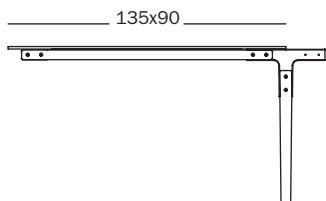

Table.

Structure (montants et traverses) en hêtre massif naturel ou teinté. Plateau en laminé HPL. Joints en tôle d'acier verni en résine époxy.

Tisch.

Gestell (Beine und Querstreben) aus massiver Buche, naturfarben oder lackiert. Tischplatte aus HPL-Laminat. Verbindungsgelenke aus Stahlblech, epoxylackiert.

Tavolo.

Struttura (gambe e traversi) in massello di faggio naturale o verniciato. Piano in laminato HPL. Giunti in lamiera di acciaio verniciato in resina epossidica.

-  white 5108 (frame)
-  beech painted white (joint and shelves)
-  black 5140 (frame)
-  beech painted black (joint and shelves)
-  natural beech 7011 (frame)
-  white 5108 (joint and shelves)