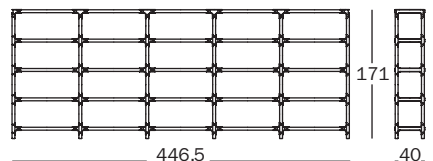

Steelwood Shelving System

Shelving system.

Frame (uprights and crosspieces) in solid beech, natural or painted.

Joints in steel plate painted in epoxy resin. Shelves in painted MDF.

Libreria modulare.

Struttura (montanti e traversi) in massello di faggio naturale o verniciato.

Giunti in lamiera di acciaio verniciato in resina epossidica. Ripiani in MDF verniciato.

Librería modular.

Estructura (travesaño vertical) en madera maciza de haya natural o barnizada. Juntas en lamas de acero barnizado epoxi. Estantes en MDF barnizado.

Étagère modulable

Structure (montants et traverses) en hêtre massif naturel ou teinté. Joints en tôle d'acier verni en résine époxy. Plateaux en MDF verni.

- white 5108 (frame)
- beech painted white (joint and shelves)

- black 5140 (frame)
- beech painted black (joint and shelves)

- natural beech 7011 (frame)
- white 5108 (joint and shelves)