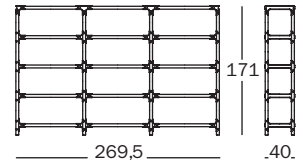

Steelwood Shelving System

Shelving system.

Frame (uprights and crosspieces) in solid beech, natural or painted.

Joints in steel plate painted in epoxy resin. Shelves in painted MDF.

Libreria modulare.

Struttura (montanti e traversi) in massello di faggio naturale o verniciato.

Giunti in lamiera di acciaio verniciato in resina epossidica. Ripiani in MDF verniciato.

Librería modular.

Estructura (travesaño vertical) en madera maciza de haya natural o barnizada. Juntas en lamas de acero barnizado epoxi. Estantes en MDF barnizado.

Étagère modulable

Structure (montants et traverses) en hêtre massif naturel ou teinté. Joints en tôle d'acier verni en résine époxy. Plateaux en MDF verni.

- white 5108 (frame)
- beech painted white (joint and shelves)

- black 5140 (frame)
- beech painted black (joint and shelves)

- natural beech 7011 (frame)
- white 5108 (joint and shelves)