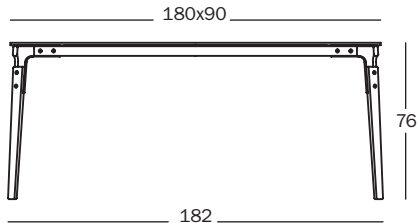

Top in HPL laminate. Joints in steel plate painted in epoxy resin.

Mesa.

Estructura (patas y travesaños) en madera maciza de haya natural o barnizada.

Sobre en laminado HPL. Juntas en lamas de acero barnizado epoxi.

Table.

Structure (montants et traverses) en hêtre massif naturel ou teinté. Plateau en laminé HPL. Joints en tôle d'acier verni en résine époxy.

Tisch.

Gestell (Beine und Querstreben) aus massiver Buche, naturfarben oder lackiert. Tischplatte aus HPL-Laminat. Verbindungsgelenke aus Stahlblech, epoxylackiert.

Tavolo.

Struttura (gambe e traversi) in massello di faggio naturale o verniciato. Piano in laminato HPL. Giunti in lamiera di acciaio verniciato in resina epossidica.

-  white 5108 (frame)
-  beech painted white (joint and shelves)
-  black 5140 (frame)
-  beech painted black (joint and shelves)
-  natural beech 7011 (frame)
-  white 5108 (joint and shelves)