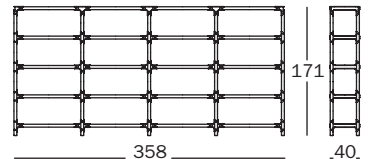

Steelwood Shelving System

Shelving system.

Frame (uprights and crosspieces) in solid beech, natural or painted.

Joints in steel plate painted in epoxy resin. Shelves in painted MDF.

Libreria modulare.

Struttura (montanti e traversi) in massello di faggio naturale o verniciato.

Giunti in lamiera di acciaio verniciato in resina epossidica. Ripiani in MDF verniciato.

Librería modular.

Estructura (travesaño vertical) en madera maciza de haya natural o barnizada. Juntas en lamas de acero barnizado epoxi. Estantes en MDF barnizado.

Étagère modulable

Structure (montants et traverses) en hêtre massif naturel ou teinté. Joints en tôle d'acier verni en résine époxy. Plateaux en MDF verni.

- white 5108 (frame)
- beech painted white (joint and shelves)

- black 5140 (frame)
- beech painted black (joint and shelves)

- natural beech 7011 (frame)
- white 5108 (joint and shelves)