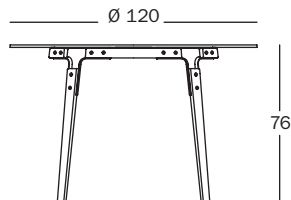

Top in HPL laminate. Joints in steel plate painted in epoxy resin.

Mesa.

Estructura (patas y travesaños) en madera maciza de haya natural o barnizada.

Sobre en laminado HPL. Juntas en lamas de acero barnizado epoxi.

Table.

Structure (montants et traverses) en hêtre massif naturel ou teinté. Plateau en laminé HPL. Joints en tôle d'acier verni en résine époxy.

Tisch.

Gestell (Beine und Querstreben) aus massiver Buche, naturfarben oder lackiert. Tischplatte aus HPL-Laminat. Verbindungsgelenke aus Stahlblech, epoxylackiert.

Tavolo.

Struttura (gambe e traversi) in massello di faggio naturale o verniciato. Piano in laminato HPL. Giunti in lamiera di acciaio verniciato in resina epossidica.

-  white 5108 (frame)
-  beech painted white (joint and shelves)
-  black 5140 (frame)
-  beech painted black (joint and shelves)
-  natural beech 7011 (frame)
-  white 5108 (joint and shelves)