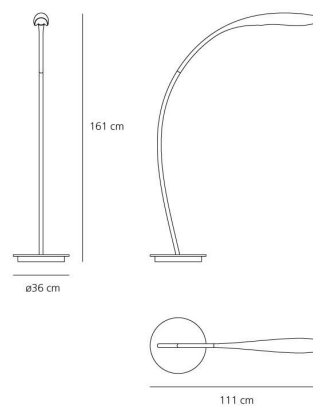

#### OPTIK

Lichtverteilung: direkt, verstellbar

#### DIMENSION

Länge:	(cm) 111
Höhe:	(cm) 161
Durchmesser Fuß:	(cm) 36
Max Erweiterungslänge:	(cm) 221
Drehung:	350
Auschnittsform:	

#### Dimension