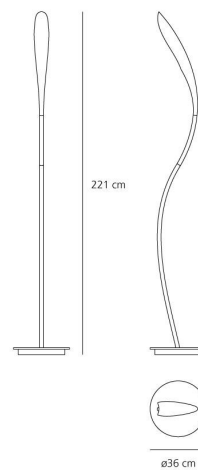

### TECHNISCHES DATENBLATT

#### OPTIK

Lichtverteilung: direkt, verstellbar

#### DIMENSION

Länge:	(cm) 111
Höhe:	(cm) 161
Durchmesser Fuß:	(cm) 36
Max Erweiterungslänge:	(cm) 221
Drehung:	350
Auschnittsform:	

#### Dimension