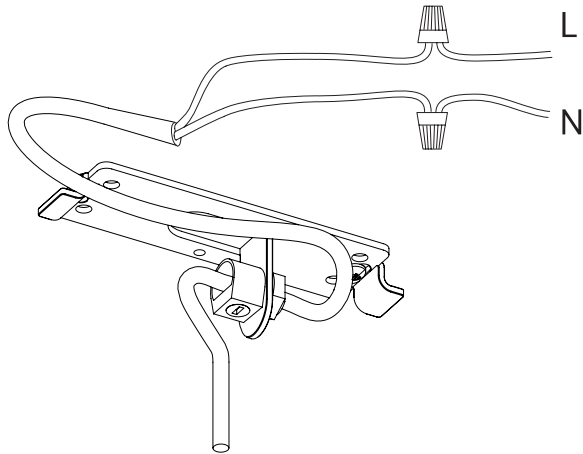

重要资讯

由于墙面类型的多样性,我们无法为您提供合适的固定装置配件。
为了确定您要使用的固定装置配件,您需要确定安装此产品的墙面类型。
以下是一些参考示意图:

Blind Walls

"Fischer" Nylon plug

Metal wall plug

Studded Walls

Nylon winged plug

Metal expansion plug

"Molly" plug

Technical Specification

Tubulaire pendant CE
Socket GU10 Max 35 W
Bulb not included

Tubulaire pendant small US
Socket GU10 Max 35 W
Bulb not included

1

Canpy installation

1a

US version only

1

Bulb installation

2