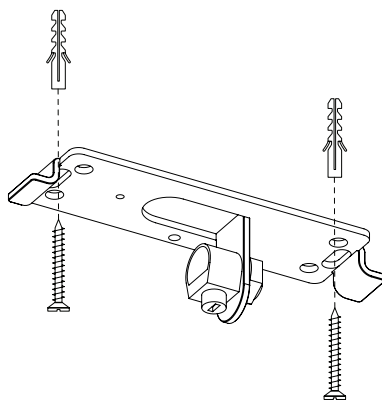

重要资讯

由于墙面类型的多样性,我们无法为您提供合适的固定装置配件。
为了确定您要使用的固定装置配件,您需要确定安装此产品的墙面类型。
以下是一些参考示意图:

Blind Walls

"Fischer" Nylon plug

Metal wall plug

Studded Walls

Nylon winged plug

Metal expansion plug

"Molly" plug

Technical Specification

Tubulaire pendant CE
Socket GU10 Max 35 W
Bulb not included

Tubulaire pendant small US
Socket GU10 Max 35 W
Bulb not included

1

Canpy installation

1a

US version only

1

Bulb installation

2