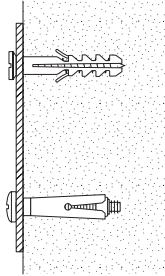

重要资讯

由于墙面类型的多样性,我们无法为您提供合适的固定装置配件。
为了确定您要使用的固定装置配件,您需要确定安装此产品的墙面类型。
以下是一些参考示意图:

Blind Walls

"Fischer" Nylon plug

Metal wall plug

Studded Walls

Nylon winged plug

Metal expansion plug

"Molly" plug

Technical Specification

Tubulaire pendant CE
Socket GU10 Max 35 W
Bulb not included

Tubulaire pendant small US
Socket GU10 Max 35 W
Bulb not included

1

Canpy installation

1a

US version only