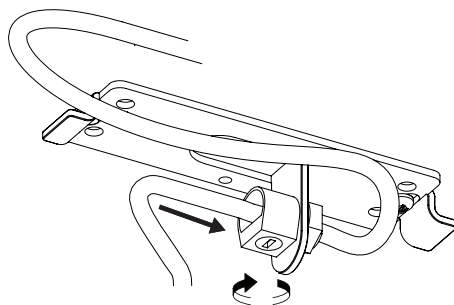

重要资讯

由于墙面类型的多样性,我们无法为您提供合适的固定装置配件。
为了确定您要使用的固定装置配件,您需要确定安装此产品的墙面类型。
以下是一些参考示意图:

Blind Walls

"Fischer" Nylon plug

Metal wall plug

Studded Walls

Nylon winged plug

Metal expansion plug

"Molly" plug

Technical Specification

Tubulaire pendant CE
Socket GU10 Max 35 W
Bulb not included

Tubulaire pendant small US
Socket GU10 Max 35 W
Bulb not included

1

Canpy installation

1a

US version only

1

Bulb installation

2