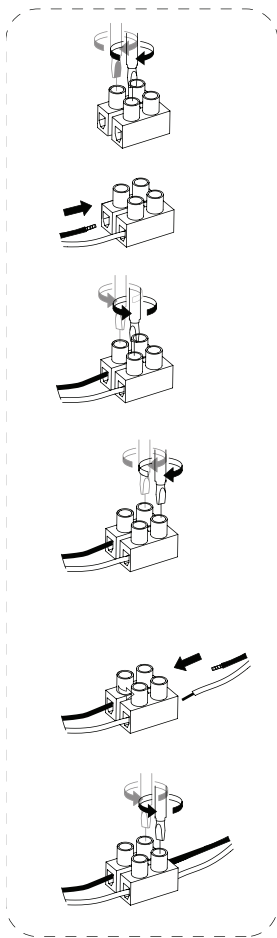

Please follow these instructions carefully to ensure the
safe and correct installation of your new lamp.

感谢您购买由 *Krøyer-Sætter-Lassen* 设计的 TUBULAIRE
PENDANT 吊灯, 希望您会喜欢此产品, 并依照这份说明
以确保正确安装产品。

为了您的安全, 在使用产品之前, 请您仔细阅读本产品说
明书。

重要资讯

由于墙面类型的多样性,我们无法为您提供合适的固定装置配件。
为了确定您要使用的固定装置配件,您需要确定安装此产品的墙面类型。
以下是一些参考示意图:

Blind Walls

"Fischer" Nylon plug

Metal wall plug

Studded Walls

Nylon winged plug

Metal expansion plug

"Molly" plug

Technical Specification

Tubulaire pendant CE
Socket GU10 Max 35 W
Bulb not included

Tubulaire pendant small US
Socket GU10 Max 35 W
Bulb not included

1

Canpy installation

1a

US version only

1

Bulb installation

2