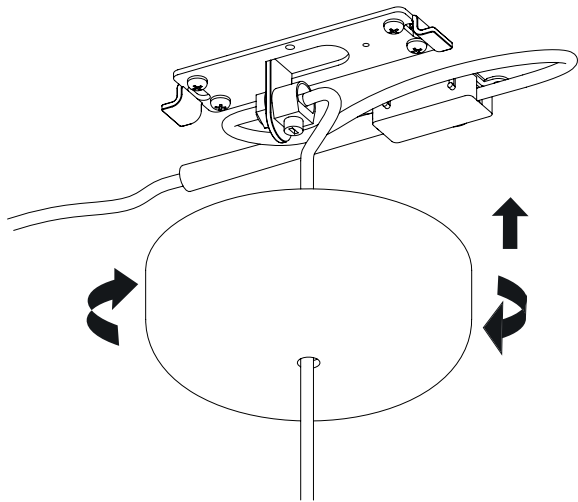

重要资讯

由于墙面类型的多样性,我们无法为您提供合适的固定装置配件。
为了确定您要使用的固定装置配件,您需要确定安装此产品的墙面类型。
以下是一些参考示意图:

Blind Walls

"Fischer" Nylon plug

Metal wall plug

Studded Walls

Nylon winged plug

Metal expansion plug

"Molly" plug

Technical Specification

Tubulaire pendant CE
Socket GU10 Max 35 W
Bulb not included

Tubulaire pendant small US
Socket GU10 Max 35 W
Bulb not included

1

Canpy installation

1a

US version only

1

Bulb installation

2