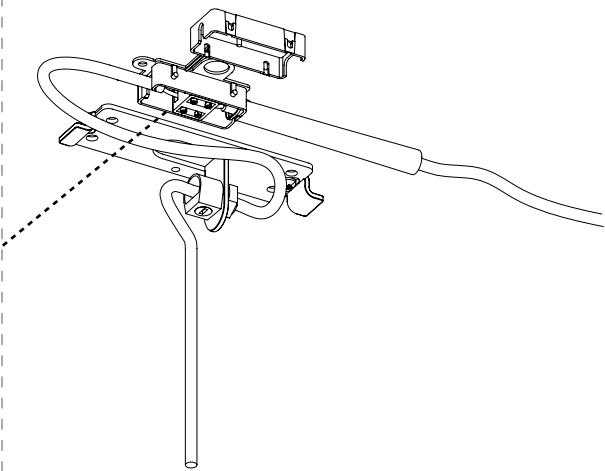

重要资讯

由于墙面类型的多样性,我们无法为您提供合适的固定装置配件。
为了确定您要使用的固定装置配件,您需要确定安装此产品的墙面类型。
以下是一些参考示意图:

Blind Walls

"Fischer" Nylon plug

Metal wall plug

Studded Walls

Nylon winged plug

Metal expansion plug

"Molly" plug

Technical Specification

Tubulaire pendant CE
Socket GU10 Max 35 W
Bulb not included

Tubulaire pendant small US
Socket GU10 Max 35 W
Bulb not included

1

Canpy installation

1a

US version only

1

Bulb installation

2