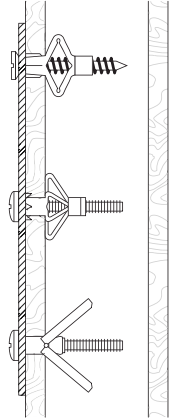

重要资讯

由于墙面类型的多样性,我们无法为您提供合适的固定装置配件。
为了确定您要使用的固定装置配件,您需要确定安装此产品的墙面类型。
以下是一些参考示意图:

Blind Walls

"Fischer" Nylon plug

Metal wall plug

Studded Walls

Nylon winged plug

Metal expansion plug

"Molly" plug

Technical Specification

Tubulaire pendant CE
Socket GU10 Max 35 W
Bulb not included

Tubulaire pendant small US
Socket GU10 Max 35 W
Bulb not included

1

Canpy installation

1a

US version only