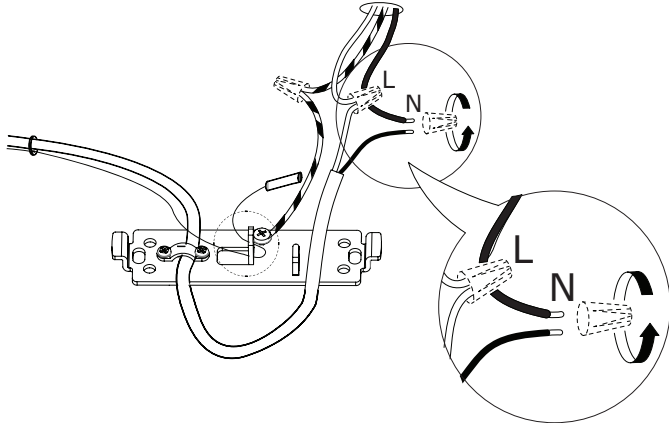

重要资讯

由于墙面类型的多样性,我们无法为您提供合适的固定装置配件。
为了确定您要使用的固定装置配件,您需要确定安装此产品的墙面类型。
以下是一些参考示意图:

Blind Walls

"Fischer" Nylon plug

Metal wall plug

Studded Walls

Nylon winged plug

Metal expansion plug

"Molly" plug

Technical Specification

Tubulaire pendant CE
Socket GU10 Max 35 W
Bulb not included

Tubulaire pendant small US
Socket GU10 Max 35 W
Bulb not included

1

Canpy installation

1a

US version only

1

Bulb installation

2